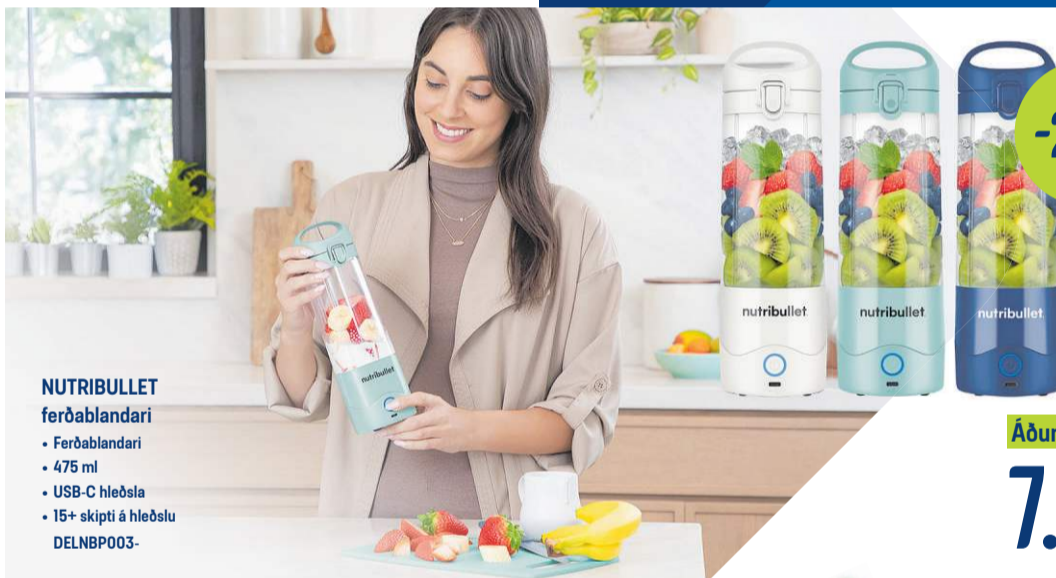

-20%

NUTRIBULLETT
ferðablandari

- Ferðablandari
- 475 ml
- USB-C hleðsla
- 15+ skipti á hleðslu

DELNB003-

Áður: 8.995 kr.

7.195