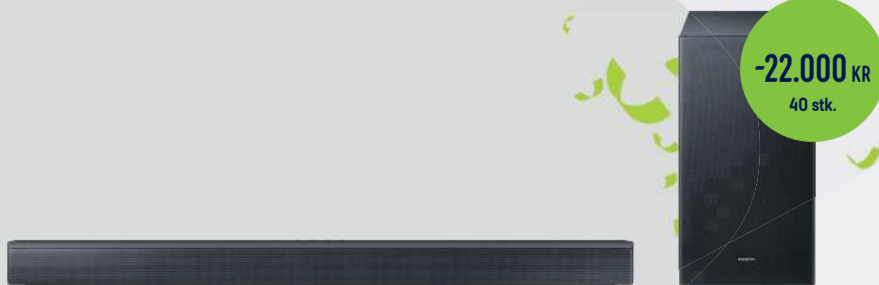

SAMSUNG HW-B660D hljóðstöng með bassaboxi

- 3.1 rása hljóðstöng m. þráðlausu bassaboxi
- Bluetooth, HDMI eARC, Optical
- Bass Boost, Dolby Audio, Adaptive Sound
- Næturstilling

HWB660DXE

Áður: 69.995 kr.

47.995