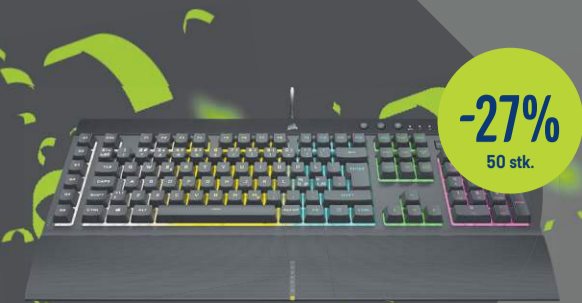

-27%
50 stk.

CORSAIR
K55 RGB Pro lykklaborð

- Lykklaborð í fullri stærð
- RGB bakiþýsing, iCUE
- Margmiðlunartakkar
- 6 macro lykklar
- COR55RGBPRO

Áður: 9.995 kr.
7.295